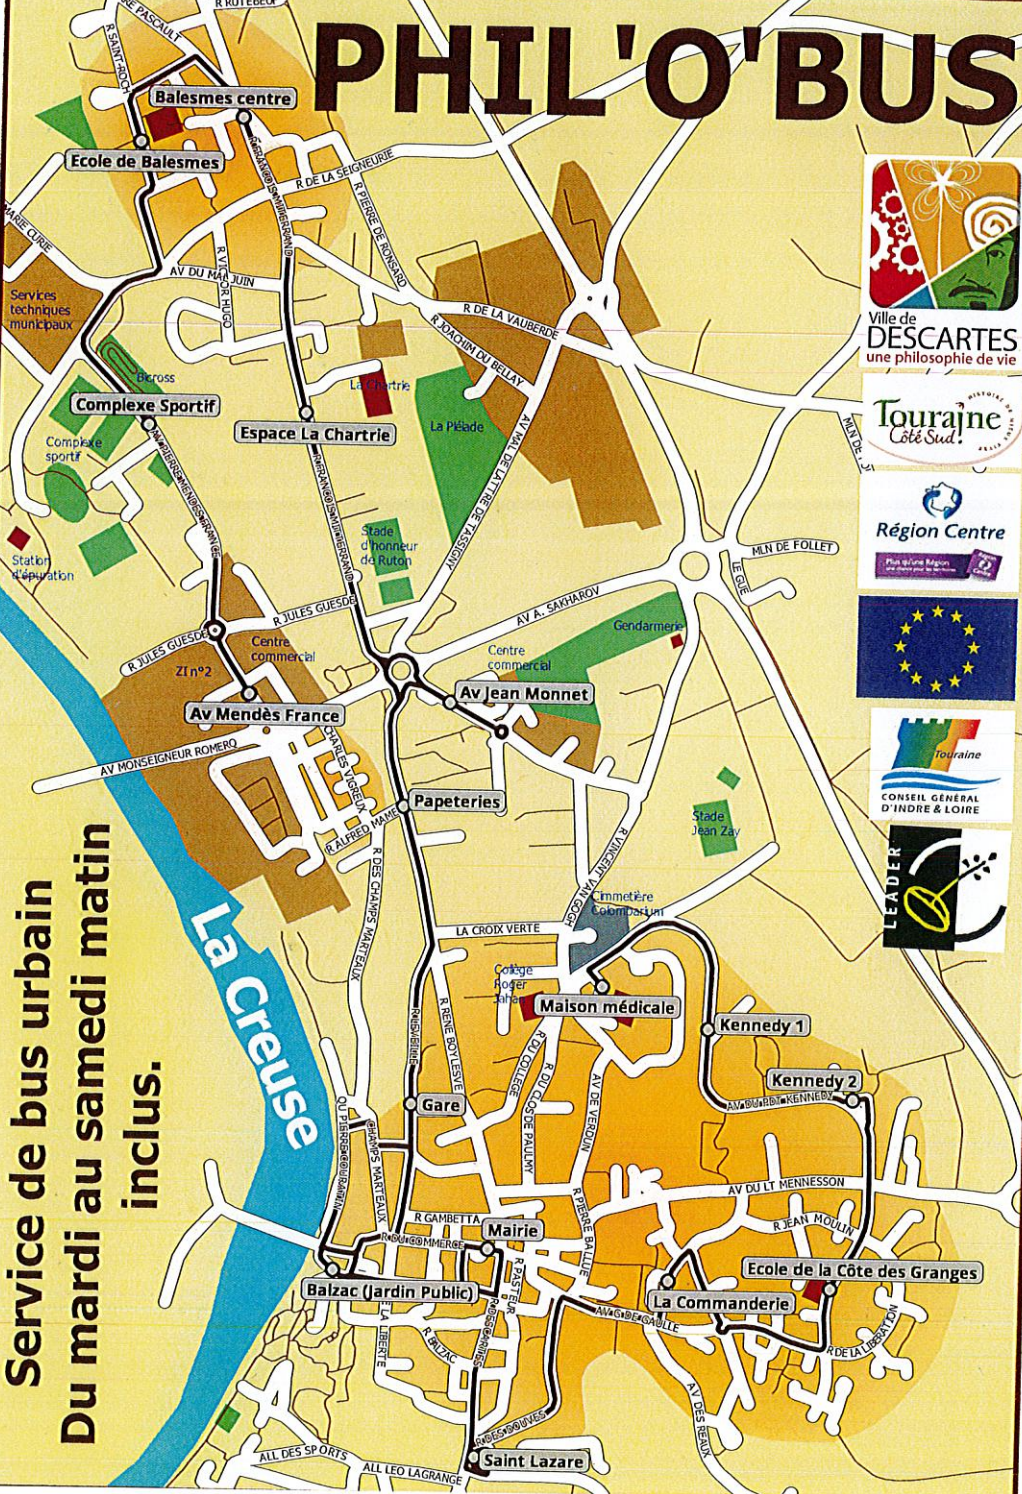

PHIL'O'BUS

**Service de bus urbain
Du mardi au samedi matin
inclus.**

Ville de
DESCARTES
une philosophie de vie

Maison médicale > Mendès France

Du mardi matin au samedi matin inclus

Maison médicale	9:00	10:00	11:00	12:00	15:00	16:00	17:00
Kennedy 1	9:01	10:01	11:01	12:01	15:01	16:01	17:01
Kennedy 2	9:01	10:01	11:01	12:01	15:01	16:01	17:01
Ecole de la Côte des Granges	9:03	10:03	11:03	12:03	15:03	16:03	17:03
la Commanderie	9:04	10:04	11:04	12:04	15:04	16:04	17:04
Saint Lazare	9:06	10:06	11:06	12:06	15:06	16:06	17:06
Mairie	9:09	10:09	11:09	12:09	15:09	16:09	17:09
Balzac (Jardin Public)	9:11	10:11	11:11	12:11	15:11	16:11	17:11
la Gare	9:13	10:13	11:13	12:13	15:13	16:13	17:13
Papeteries	9:14	10:14	11:14	12:14	15:14	16:14	17:14
Av Jean-Monnet	9:16	10:16	11:16	12:16	15:16	16:16	17:16
Espace la Chartrie	9:18	10:18	11:18	12:18	15:18	16:18	17:18
Balesmes centre	9:19	10:19	11:19	12:19	15:19	16:19	17:19
Ecole de Balesmes	9:21	10:21	11:21	12:21	15:21	16:21	17:21
Complexe sportif	9:23	10:23	11:23	12:23	15:23	16:23	17:23
Av Mendès France	9:24	10:24	11:24	12:24	15:24	16:24	17:24